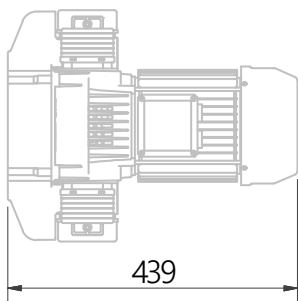

POMPA / PUMP CK330/B3

Descrizione / Description

1 Kit montaggio/assembly CK330/B3

Pos. / Cod.

1x 83308