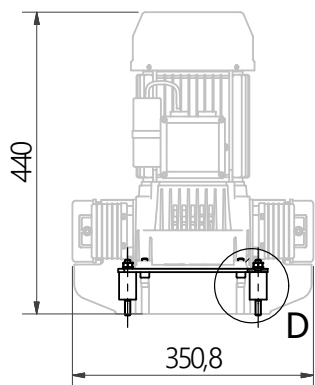

POMPA / PUMP CK330/B5

Descrizione / Description

1 Kit montaggio/assembly CK330/B5

Pos. / Cod.

1x 83307