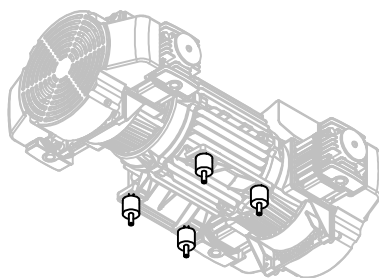

POMPA / PUMP ESK480/B3

Descrizione / Description

1 Kit montaggio/assembly ESK480/B3

Pos. / Cod.

1x 83309