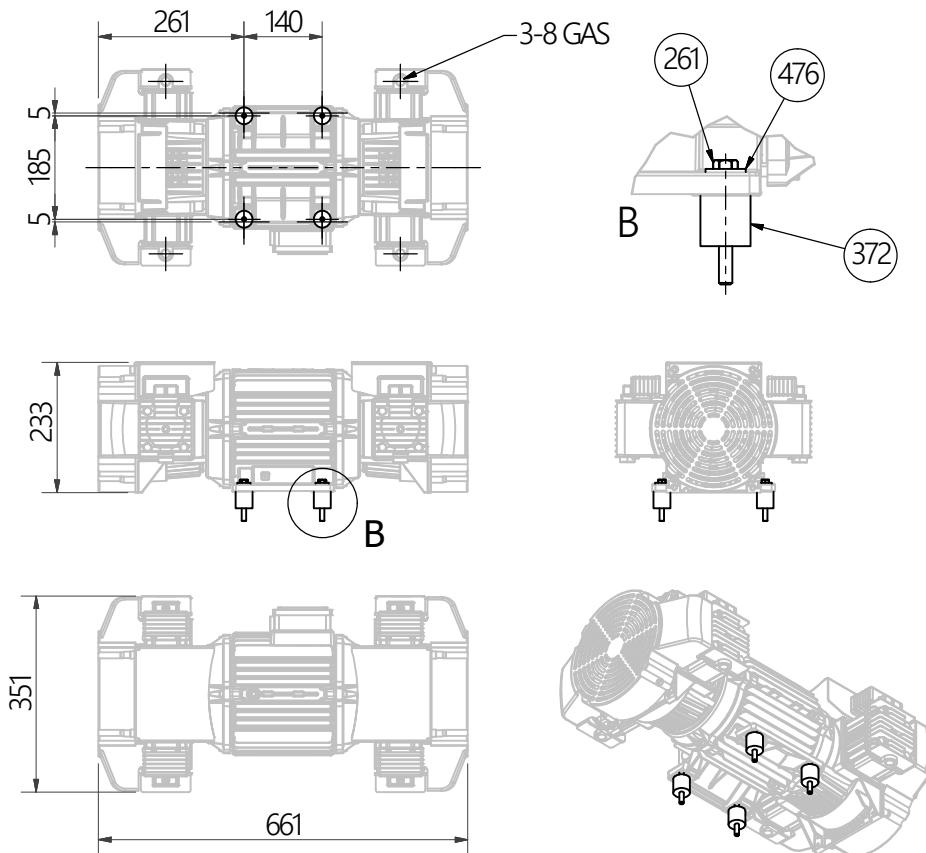

POMPA / PUMP EK660/B3

Descrizione / Description

1 Kit montaggio/assembly EK660/B3

Pos. / Cod.

1x 83309