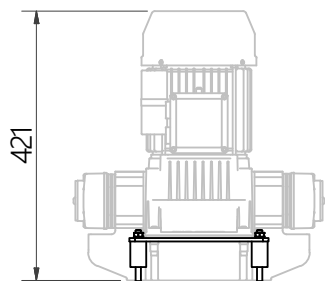

POMPA / PUMP CSK240/B5

A