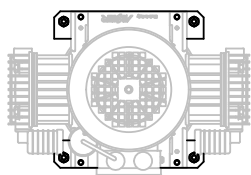

POMPA / PUMP CK330/B5

Descrizione / Description

1 Kit montaggio/assembly CK330/B5

Pos. / Cod.

1x 83307