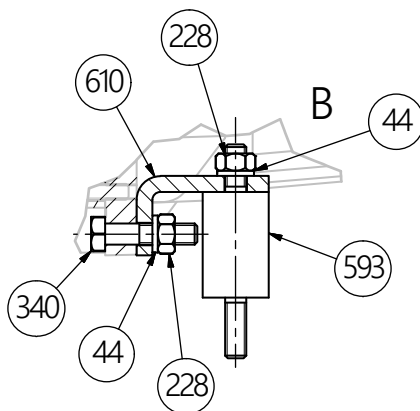

POMPA / PUMP CK330/B3

Descrizione / Description

1 Kit montaggio/assembly CK330/B3

Pos. / Cod.

1x 83308