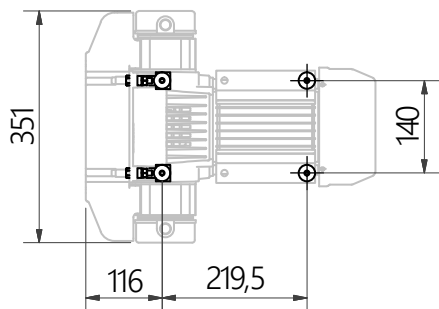

POMPA / PUMP CK330/B3

Descrizione / Description

1 Kit montaggio/assembly CK330/B3

Pos. / Cod.

1x 83308