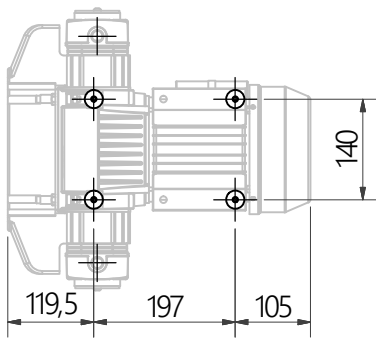

POMPA / PUMP CSK240/B3

Descrizione / Description

1 Kit montaggio/assembly CSK240/B3

Pos. / Cod.

1x 83308