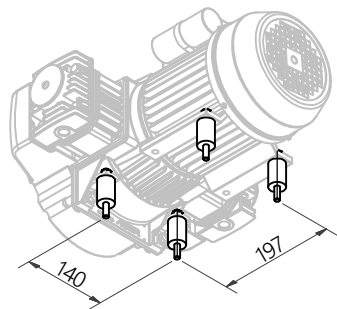

POMPA / PUMP CSK240/B3

Descrizione / Description

1 Kit montaggio/assembly CSK240/B3

Pos. / Cod.

1x 83308