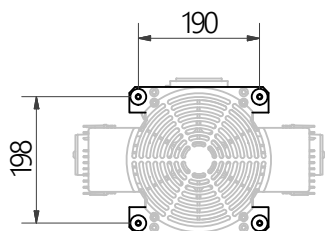

POMPA / PUMP CSK240/B5

A