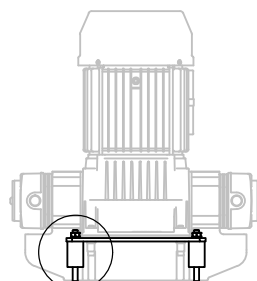

POMPA / PUMP CSK240/B5

A