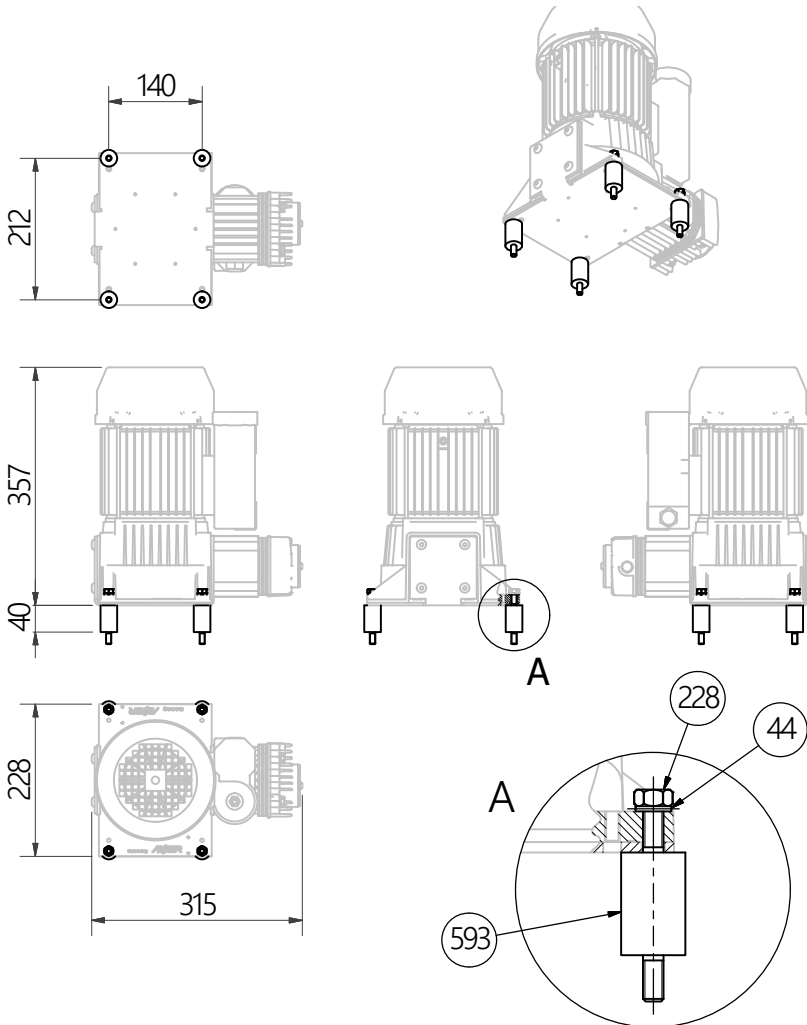

POMPA / PUMP CS120/B5

Descrizione / Description

1 Kit montaggio/assembly CSK120/B3

Pos. / Cod.

1x 83307