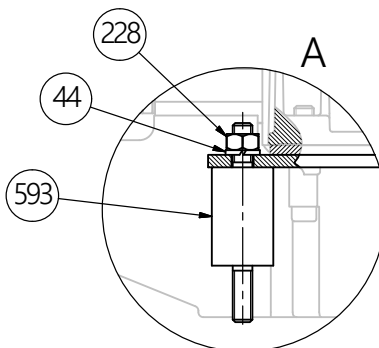

Descrizione / Description

1 Kit montaggio/assembly CSK240/B5

Pos. / Cod.

1x 83307