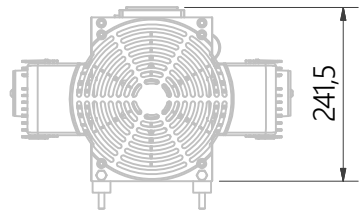

POMPA / PUMP CSK240/B3

Descrizione / Description

1 Kit montaggio/assembly CSK240/B3

Pos. / Cod.

1x 83308