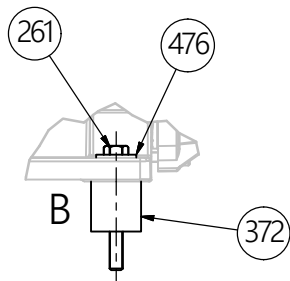

POMPA / PUMP ESK480/B3

Descrizione / Description

1 Kit montaggio/assembly ESK480/B3

Pos. / Cod.

1x 83309