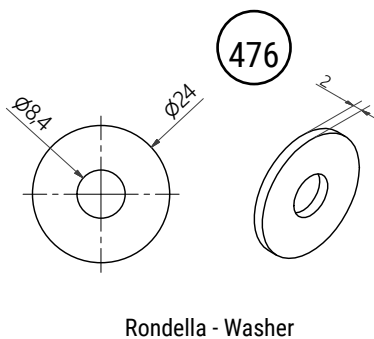

COMPONENTI / COMPONENTS