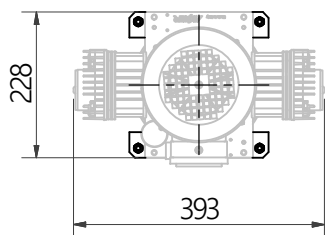

Descrizione / Description

1 Kit montaggio/assembly CSK240/B5

Pos. / Cod.

1x 83307