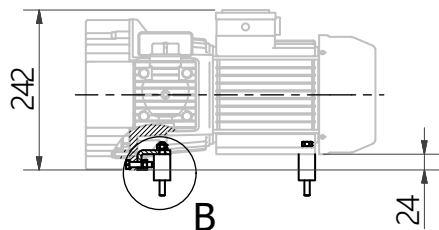

POMPA / PUMP CK330/B3

Descrizione / Description

1 Kit montaggio/assembly CK330/B3

Pos. / Cod.

1x 83308