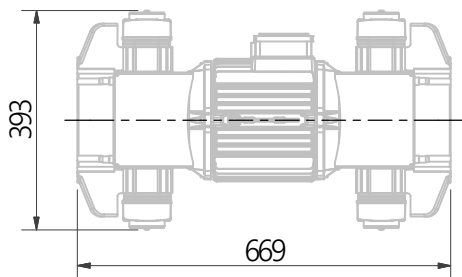

POMPA / PUMP ESK480/B3

Descrizione / Description

1 Kit montaggio/assembly ESK480/B3

Pos. / Cod.

1x 83309