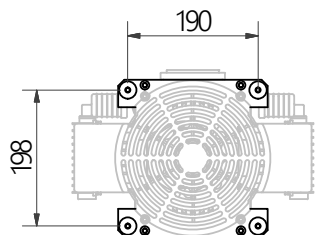

POMPA / PUMP CK330/B5

Descrizione / Description

1 Kit montaggio/assembly CK330/B5

Pos. / Cod.

1x 83307