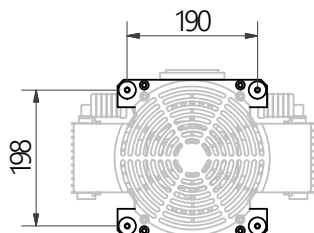

POMPA / PUMP C330/B5

Descrizione / Description

1 Kit montaggio/assembly C330/B5

Pos. / Cod.

1x 83307