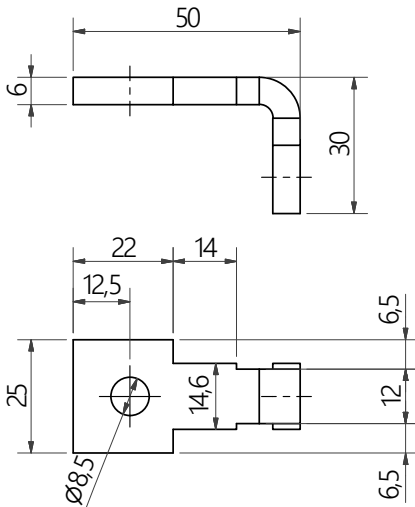

COMPONENTI / COMPONENTS

610

Staffa - Bracket
(Acciaio / Steel)