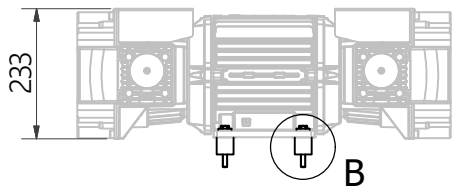

POMPA / PUMP ESK480/B3

Descrizione / Description

1 Kit montaggio/assembly ESK480/B3

Pos. / Cod.

1x 83309