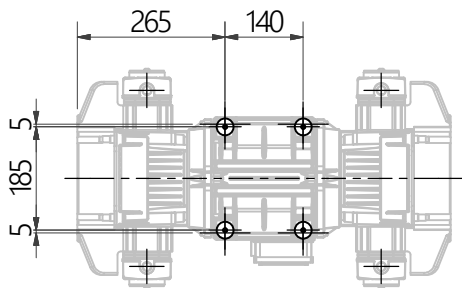

POMPA / PUMP ESK480/B3

Descrizione / Description

1 Kit montaggio/assembly ESK480/B3

Pos. / Cod.

1x 83309