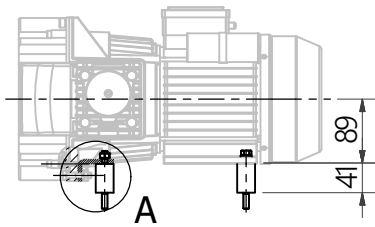

POMPA / PUMP CSK240/B3

Descrizione / Description

1 Kit montaggio/assembly CSK240/B3

Pos. / Cod.

1x 83308