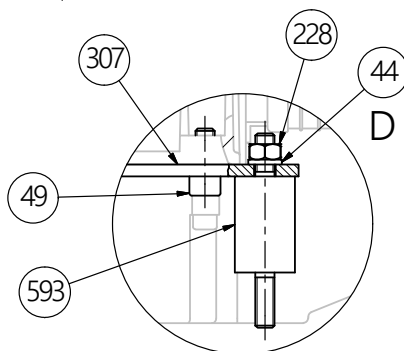

POMPA / PUMP CK330/B5

Descrizione / Description

1 Kit montaggio/assembly CK330/B5

Pos. / Cod.

1x 83307