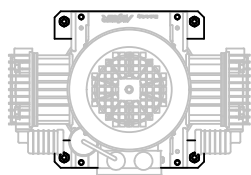

POMPA / PUMP C330/B5

Descrizione / Description

1 Kit montaggio/assembly C330/B5

Pos. / Cod.

1x 83307