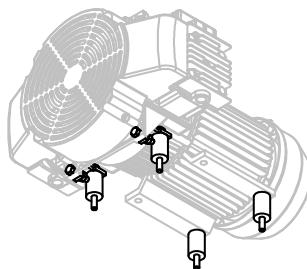

POMPA / PUMP CK330/B3

Descrizione / Description

1 Kit montaggio/assembly CK330/B3

Pos. / Cod.

1x 83308