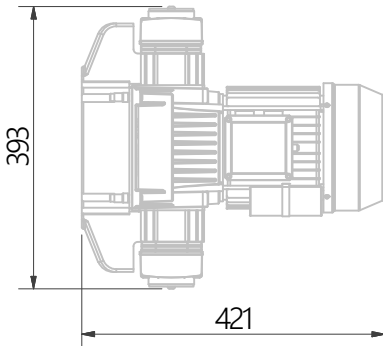

POMPA / PUMP CSK240/B3

Descrizione / Description

1 Kit montaggio/assembly CSK240/B3

Pos. / Cod.

1x 83308